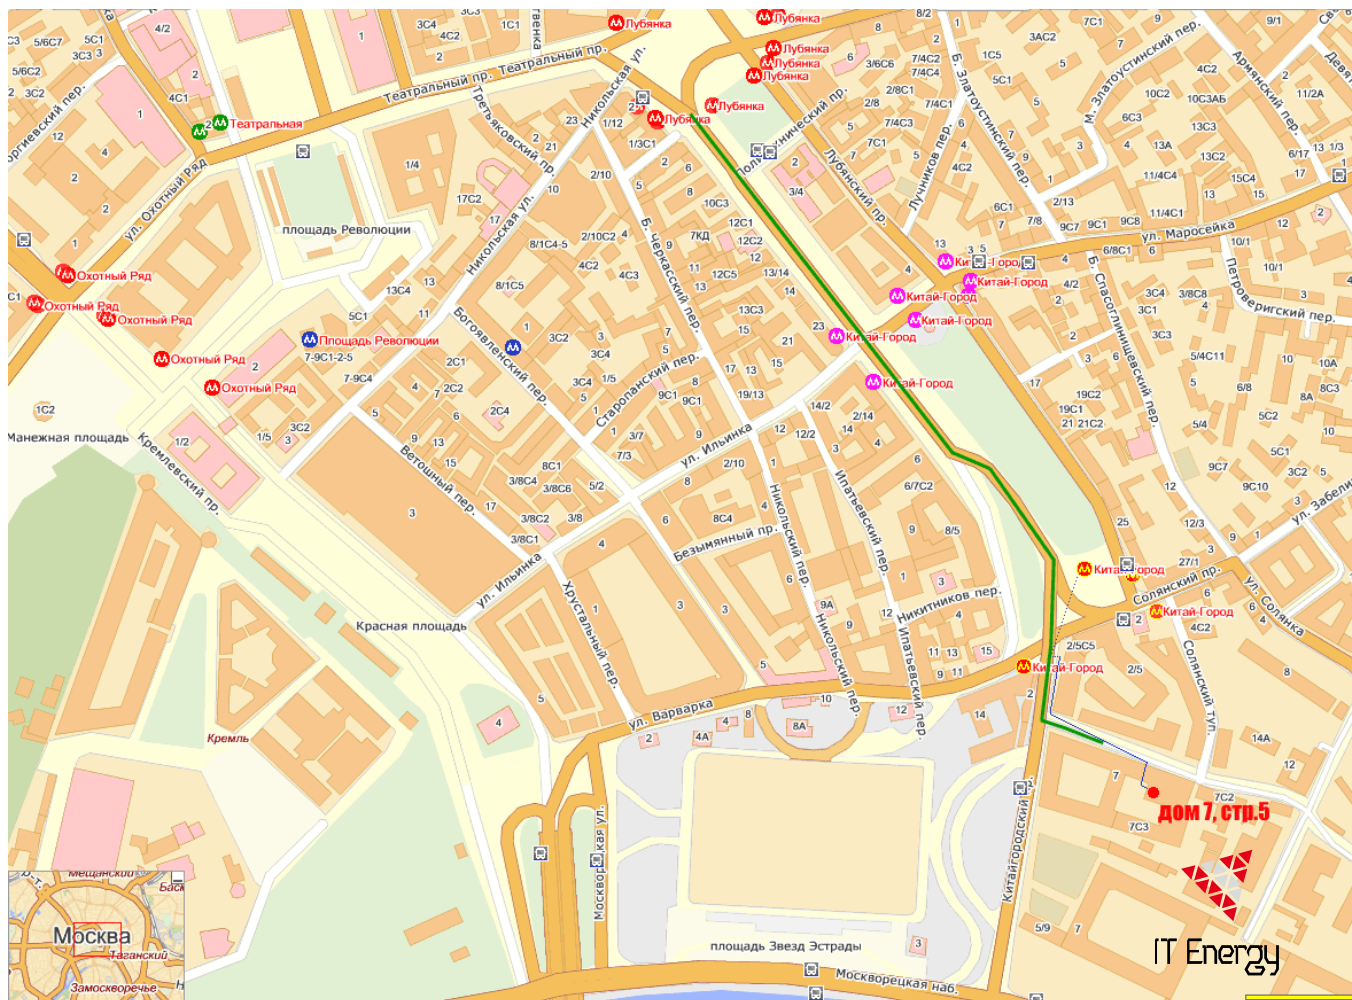

IT Energy

Проезд в IT ENERGY

Адрес: 109074, Москва, Китайгородский пр., 7, стр.5 (м. Китай-город)

Тел.: +7 (495) 627-3050

Проезд на метро

Ближайшая к нам станция метро — **Китай-город** (Калужско-Рижская или Таганско-Краснопресненская линия).

Независимо от выбранной ветки, вам нужно выйти из метро по указателям в сторону Китайгородского проезда. При выходе из стеклянных дверей вам нужно свернуть в крайний правый переход, пройти по нему до конца и выйти в город по левой лестнице.

Когда вы выйдете в город, китайгородская стена будет справа от вас на противоположной стороне дороги. Вам нужно пройти вперед 40 метров до железной решетки между зданиями 5 и 7 по Китайгородскому проезду и повернуть в переулок между этими домами (держитесь ближе к дому 7 — желтому длинному зданию с белыми полосами).

После въезда на Китайгородский проезд вам нужно свернуть налево в переулок между зданиями 5 и 7 (это первый переулок слева по ходу вашего движения, отгороженный чёрными железными решётками). Вам нужен дом 7 — длинное желтое здание с белыми полосами. Вы можете припарковаться в любом свободном месте вдоль этого переулка.